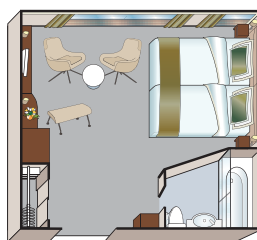

AMADEUS DIAMOND 4**** sup

Renovado en 2019

Club y camarote Amadeus Diamond.

FICHA GENERAL

- Restaurante Panorama
- Panorama-Bar
- Amadeus-Club con conexión a internet
- Cubierta solar con "Lido-Bar", tumbonas, toldos, tablero de ajedrez gigante, minigolf y Shuffleboard
- Gimnasio
- Peluquería, sala de masajes
- Tienda, servicio de lavandería
- Bicicletas gratuitas a bordo
- Wi-Fi disponible
- **ASCENSOR**

EQUIPAMIENTO CAMAROTES

- Suites (22 m²) en Cubierta Mozart con balcón francés y minibar
- Camarotes (15 m²) en cubiertas Strauss y Mozart con balcón francés
- Camarotes (15 m²) en Cubierta Haydn con ventana panorámica
- 2 cabinas individuales (10 m²) en Cubierta Haydn con ventana pequeña panorámica
- Vestidor
- Cama doble o dos camas individuales
- Televisión de pantalla plana
- Aire acondicionado individual
- Baños privados con ducha / WC
- Albornoz en suites
- Secador de pelo
- Teléfono con marcación directa
- Caja de seguridad