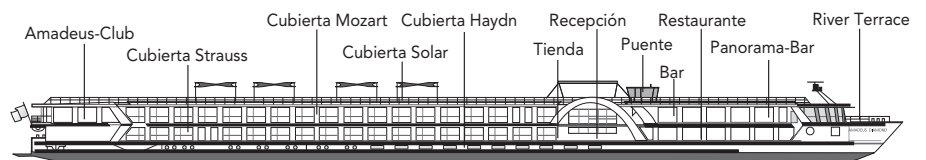

AMADEUS DIAMOND 4**** sup

Renovado en 2019

Club y camarote Amadeus Diamond.

FICHA GENERAL

- Restaurante Panorama
- Panorama-Bar
- Amadeus-Club con conexión a internet
- Cubierta solar con "Lido-Bar", tumbonas, toldos, tablero de ajedrez gigante, minigolf y Shuffleboard
- Gimnasio
- Peluquería, sala de masajes
- Tienda, servicio de lavandería
- Bicicletas gratuitas a bordo
- Wi-Fi disponible
- **ASCENSOR**

EQUIPAMIENTO CAMAROTES

- Suites (22 m²) en Cubierta Mozart con balcón francés y minibar
- Camarotes (15 m²) en cubiertas Strauss y Mozart con balcón francés
- Camarotes (15 m²) en Cubierta Haydn con ventana panorámica
- 2 cabinas individuales (10 m²) en Cubierta Haydn con ventana pequeña panorámica
- Vestidor
- Cama doble o dos camas individuales
- Televisión de pantalla plana
- Aire acondicionado individual
- Baños privados con ducha / WC
- Albornoz en suites
- Secador de pelo
- Teléfono con marcación directa
- Caja de seguridad

Suite

Camarote Mozart y Strauss (A-1, B-1)

DATOS TÉCNICOS

- Renovado en: 2019
- Bandera: Alemania
- Eslora: 110 m
- Ancho: 11,4 m
- Calado: 1,30 m
- Altura sobre el agua: 5,85 m
- Velocidad: 25 km/h
- Cubiertas: 4
- Camarotes / Suites: 62/12
- Máx. pasajeros: 146
- Tripulantes: aprox. 40