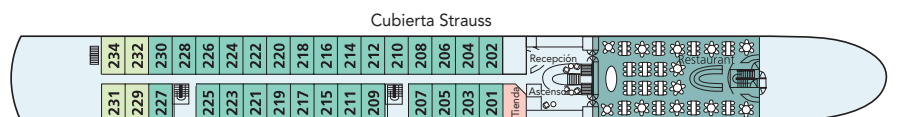

AMADEUS DIAMOND 4**** sup

Renovado en 2019

Club y camarote Amadeus Diamond.

FICHA GENERAL

- Restaurante Panorama
- Panorama-Bar
- Amadeus-Club con conexión a internet
- Cubierta solar con "Lido-Bar", tumbonas, toldos, tablero de ajedrez gigante, minigolf y Shuffleboard
- Gimnasio
- Peluquería, sala de masajes
- Tienda, servicio de lavandería
- Bicicletas gratuitas a bordo
- Wi-Fi disponible
- **ASCENSOR**

EQUIPAMIENTO CAMAROTES

- Suites (22 m²) en Cubierta Mozart con balcón francés y minibar
- Camarotes (15 m²) en cubiertas Strauss y Mozart con balcón francés
- Camarotes (15 m²) en Cubierta Haydn con ventana panorámica
- 2 cabinas individuales (10 m²) en Cubierta Haydn con ventana pequeña panorámica
- Vestidor
- Cama doble o dos camas individuales
- Televisión de pantalla plana
- Aire acondicionado individual
- Baños privados con ducha / WC
- Albornoz en suites
- Secador de pelo
- Teléfono con marcación directa
- Caja de seguridad

Suite

Camarote Mozart y Strauss (A-1, B-1)

DATOS TÉCNICOS

- Renovado en: 2019
- Bandera: Alemania
- Eslora: 110 m
- Ancho: 11,4 m
- Calado: 1,30 m
- Altura sobre el agua: 5,85 m
- Velocidad: 25 km/h
- Cubiertas: 4
- Camarotes / Suites: 62/12
- Máx. pasajeros: 146
- Tripulantes: aprox. 40