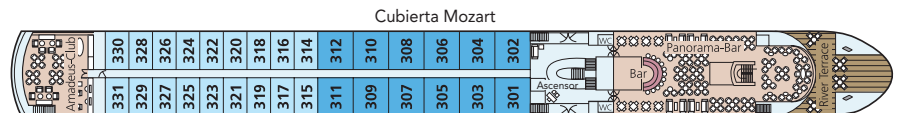

AMADEUS DIAMOND 4**** sup

Renovado en 2019

Club y camarote Amadeus Diamond.

FICHA GENERAL

- Restaurante Panorama
- Panorama-Bar
- Amadeus-Club con conexión a internet
- Cubierta solar con "Lido-Bar", tumbonas, toldos, tablero de ajedrez gigante, minigolf y Shuffleboard
- Gimnasio
- Peluquería, sala de masajes
- Tienda, servicio de lavandería
- Bicicletas gratuitas a bordo
- Wi-Fi disponible
- **ASCENSOR**

EQUIPAMIENTO CAMAROTES

- Suites (22 m²) en Cubierta Mozart con balcón francés y minibar
- Camarotes (15 m²) en cubiertas Strauss y Mozart con balcón francés
- Camarotes (15 m²) en Cubierta Haydn con ventana panorámica
- 2 cabinas individuales (10 m²) en Cubierta Haydn con ventana pequeña panorámica
- Vestidor
- Cama doble o dos camas individuales
- Televisión de pantalla plana
- Aire acondicionado individual
- Baños privados con ducha / WC
- Albornoz en suites
- Secador de pelo
- Teléfono con marcación directa
- Caja de seguridad

Suite

Camarote Mozart y Strauss (A-1, B-1)

DATOS TÉCNICOS

- Renovado en: 2019
- Bandera: Alemania
- Eslora: 110 m
- Ancho: 11,4 m
- Calado: 1,30 m
- Altura sobre el agua: 5,85 m
- Velocidad: 25 km/h
- Cubiertas: 4
- Camarotes / Suites: 62/12
- Máx. pasajeros: 146
- Tripulantes: aprox. 40