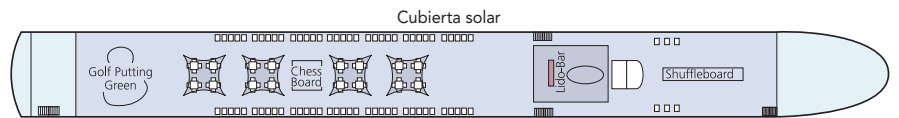

AMADEUS DIAMOND 4**** sup

Renovado en 2019

Club y camarote Amadeus Diamond.

FICHA GENERAL

- Restaurante Panorama
- Panorama-Bar
- Amadeus-Club con conexión a internet
- Cubierta solar con "Lido-Bar", tumbonas, toldos, tablero de ajedrez gigante, minigolf y Shuffleboard
- Gimnasio
- Peluquería, sala de masajes
- Tienda, servicio de lavandería
- Bicicletas gratuitas a bordo
- Wi-Fi disponible
- **ASCENSOR**

EQUIPAMIENTO CAMAROTES

- Suites (22 m²) en Cubierta Mozart con balcón francés y minibar
- Camarotes (15 m²) en cubiertas Strauss y Mozart con balcón francés
- Camarotes (15 m²) en Cubierta Haydn con ventana panorámica
- 2 cabinas individuales (10 m²) en Cubierta Haydn con ventana pequeña panorámica
- Vestidor
- Cama doble o dos camas individuales
- Televisión de pantalla plana
- Aire acondicionado individual
- Baños privados con ducha / WC
- Albornoz en suites
- Secador de pelo
- Teléfono con marcación directa
- Caja de seguridad

Suite

Camarote Mozart y Strauss (A-1, B-1)

DATOS TÉCNICOS

- Renovado en: 2019
- Bandera: Alemania
- Eslora: 110 m
- Ancho: 11,4 m
- Calado: 1,30 m
- Altura sobre el agua: 5,85 m
- Velocidad: 25 km/h
- Cubiertas: 4
- Camarotes / Suites: 62/12
- Máx. pasajeros: 146
- Tripulantes: aprox. 40