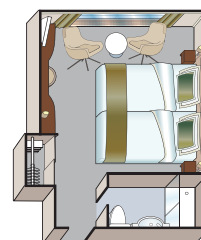

EQUIPAMIENTO CAMAROTES

- Suites (22 m²) en Cubierta Mozart con balcón francés y minibar
- Camarotes (15 m²) en cubiertas Strauss y Mozart con balcón francés
- Camarotes (15 m²) en Cubierta Haydn con ventana panorámica
- 2 cabinas individuales (10 m²) en Cubierta Haydn con ventana pequeña panorámica
- Vestidor
- Cama doble o dos camas individuales
- Televisión de pantalla plana
- Aire acondicionado individual
- Baños privados con ducha / WC
- Albornoz en suites
- Secador de pelo
- Teléfono con marcación directa
- Caja de seguridad